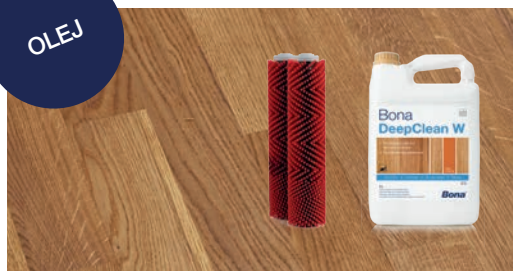

ZDRAVÉ ČIŠTĚNÍ

Červený kartáč je vhodný pro elastické podlahy jako je linoleum, vinyl, PVC, PUR a guma. Použijte čisticí prostředek Bona Remove R pro optimální čištění.

OLEJ