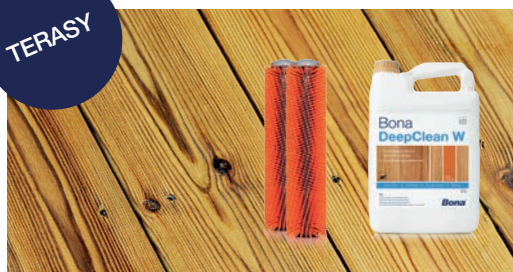

VYČISTÍ VŠE, I SPÁRY

Černý kartáč je speciální pro hloubkové čištění betonu a matných keramických dlaždic. Ujistěte se, aby dlaždice byly odolné hrubému kartáčování a spáry byly kvalitní. Štětiny dosáhnou do spár mezi dlaždicemi a obnoví přírodní vlastnosti betonu.

TERASY