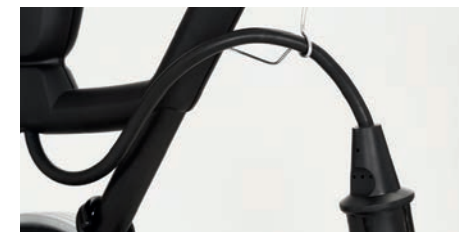

VLASTNOSTI A VYLEPŠENÍ

Nový Bona PowerScrubber 2.0 využívá stejnou technologii jako původní Bona PowerScrubber, ale je vylepšen řadou nových funkcí a novým designem.

Zacvakávací vertikální protiběžně rotující kartáče zajistí maximální účinnost čištění.

Vynikající sání přes gumové stěrky odstraní veškeré zbytky kapaliny z podlahy.

Unikátní design umožňuje stroji čistit blíže ke stěnám místnosti.

✓ ZAVĚŠENÍ KABELU

Držák kabelu na straně udržuje kabel tak, aby nepřekážel během pohybu.

✓ SNADNĚJŠÍ ROZLOŽENÍ STROJE

Kratší šrouby se zvětšeným koncem upevňují umožňují rychlejší a snadnější montáž.

✓ SNADNÉ ODDĚLENÍ DRŽADLA

Rychlý kabelový konektor pro snadné oddělení kabelu a odpojení držadla během přepravy.